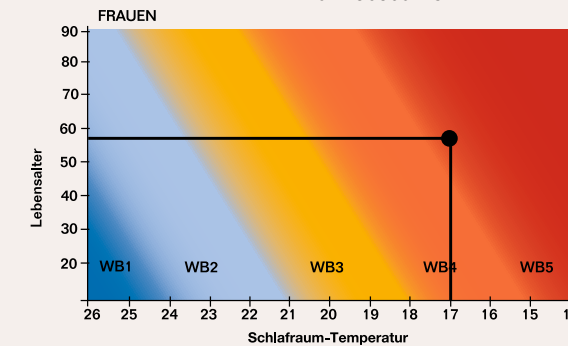

ROSI KOHNLE
Friert sehr schnell.
Die richtige Zudecke: dormabell Daunen Edition WB 5.
Passt perfekt zu ihr.

BEISPIEL: Weiblich, 58 Jahre.
Schlafzimmer-Temperatur 17 °C.
Wärmebedarf 5.