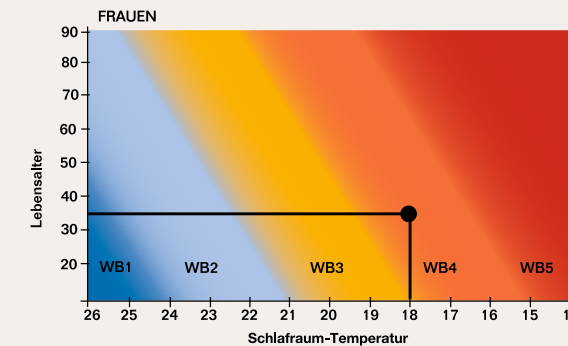

FÜR JEDEN WÄRMETYP DIE RICHTIGE ZUDECKE

VANESSA GRAF
Mag es kuschelig, aber leicht.
Die richtige Zudecke: dormabell Daunen Edition WB 4.
Passt perfekt zu ihr.

BEISPIEL: Weiblich, 34 Jahre.
Schlafzimmer-Temperatur 18 °C.
Wärmebedarf 4.