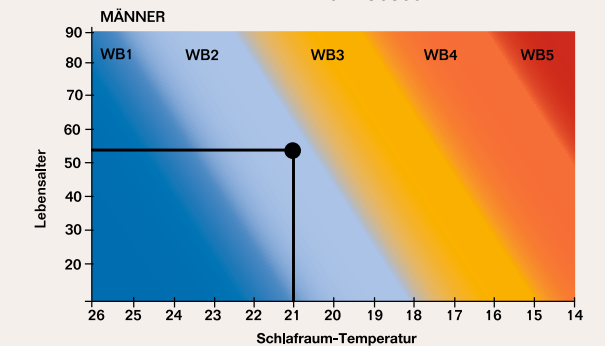

PAUL JUNG
Schläft bei offenem Fenster.
Die richtige Zudecke: dormabell Daunen Edition WB 3.
Passt perfekt zu ihm.

BEISPIEL: Männlich, 39 Jahre.
Schlafzimmer-Temperatur schwankend.
Wärmebedarf 3.

ROSI KOHNLE
Friert sehr schnell.
Die richtige Zudecke: dormabell Daunen Edition WB 5.
Passt perfekt zu ihr.

BEISPIEL: Weiblich, 58 Jahre.
Schlafzimmer-Temperatur 17 °C.
Wärmebedarf 5.

WERNER EBEL
Neigt zum Schwitzen.
Die richtige Zudecke: dormabell Kamelhaar Edition WB 2.
Passt perfekt zu ihm.

BEISPIEL: Männlich, 53 Jahre.
Schlafzimmer-Temperatur 21 °C.
Wärmebedarf 2.