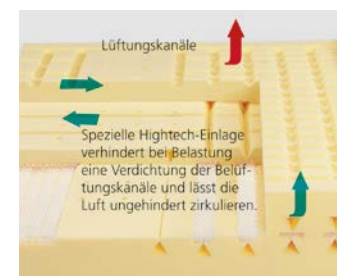

DORMABELL INNOVA AIR S 18 – Bezug Silver Clean
Ideal für Menschen, die einen Liegekomfort der Extraklasse wünschen – verbunden mit einem hohen Anspruch an ergonomische und klimatische Eigenschaften. Besonders geeignet für Schläfer, die eine anschniegsame Matratzenoberfläche bevorzugen. In der Ausführung extrafest auch für Gewichtsklassen bis ca. 140 kg zu empfehlen.
Preisbeispiel:
90 / 100 x 200 cm, medium **1.199,-**