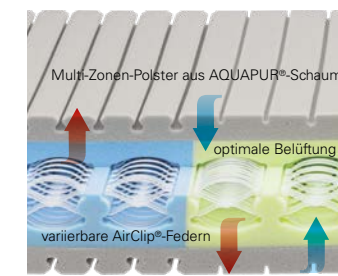

DORMABELL INNOVA AIR C 20 – Bezug Clean
Perfekt an jede Körperform und jeden Stützbedarf anpassbar – durch 12 Einschübe aus Air-Clip®-Hightech-Federn, zonierte AQUAPUR®-Schaum und Clip-Stränge in unterschiedlichen Festigkeiten. Mit Sitzkante für leichteres Sitzen und Aufstehen. Seitliche Öffnungen und das Klimaband sorgen für Top-Klimatisierung.
Preisbeispiel:
90 / 100 x 200 cm, medium **1.149,-**