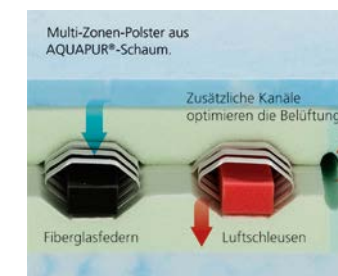

DORMABELL INNOVA AIR F 18 – Bezug Clean
Matratzenkern aus 5 metallfreien, dynamisch wirkenden Hightech-Fiberglasfedern für perfekte Druckentlastung und hohe Stützkraft. Eingebettet in AQUAPUR®-Spezielschaum wird eine außerordentliche aktive Klimaregulierung erreicht. Besonders leicht sowie einfach dreh- und wendbar.
Preisbeispiel:
90 / 100 x 200 cm, medium **1.149,-**