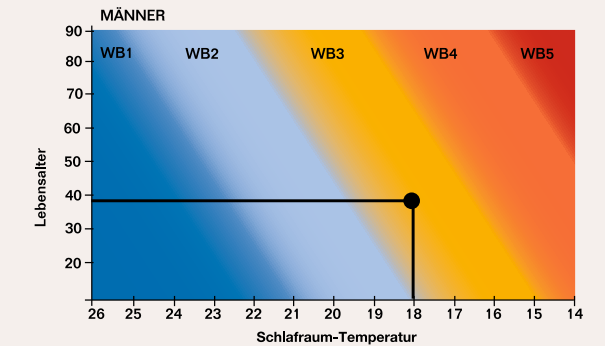

PAUL JUNG
Schläft bei offenem Fenster.
Die richtige Zudecke: dormabell Daunen Edition WB 3.
Passt perfekt zu ihm.

BEISPIEL: Männlich, 39 Jahre.
Schlafzimmer-Temperatur schwankend.
Wärmebedarf 3.