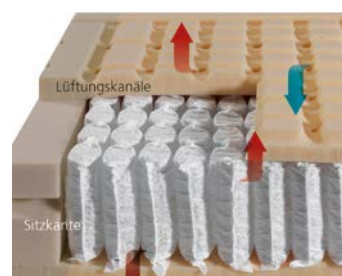

ER MAG ES KOMPAKT UND FESTER
In Optik, Höhe und Funktion identisch mit der dormabell Innova Air S 20, ist der Unterschied in den inneren Werten zu finden. Ein sehr punktelastischer, anschniegsamer Tonnen-Taschenfederkern sorgt für die perfekte Körperanpassung, gibt sanft nach oder stützt dynamisch ab – je nach Körperzone und Schlaflage. Die erstklassige Polsterung mit dem Schaum MTS biosyn® erhöht den faszinierenden Komfort.

DORMABELL INNOVA AIR T 20 – Bezug Silver Clean
Preisbeispiel:
90 / 100 x 200 cm, medium **1.499,-**