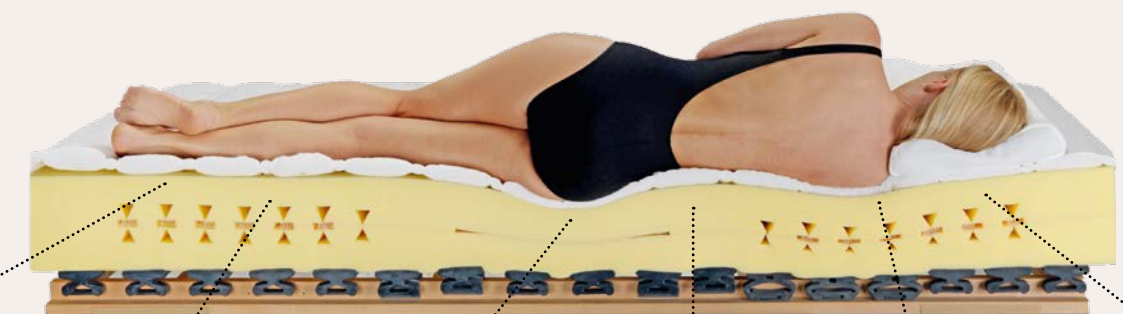

Alle dormabell Innova Matratzen sind auch in Sondergrößen, anderen Festigkeiten und Bezugstoffen erhältlich!

INTEGRIERTE TOPPER FÜR EIN PLUS AN KOMFORT

DIE IDEALE ERGÄNZUNG

Gönnen Sie sich das besondere Extra – und passen Sie Ihre Wunschmatratze für ein noch besseres Liegegefühl an Ihre individuellen Komfortansprüche an. Ein integrierter 4 cm hoher Topper ist die perfekte Lösung dafür. Wir beraten Sie gerne persönlich.

Die Topper-Varianten sind in drei Materialien mit unterschiedlichen Eigenschaften erhältlich für die Matratzen dormabell Innova Air S 16, S 18, T 18, S 20 und T 20.

SCHAUM
Passt zu stärker konturierten Rücken für ein noch individuelles Liegegefühl.

VISCO
Der Körper wird ideal entlastet für eine perfekte Druckverteilung.

LATEX
Erhöht die Weichheit der Matratze für luxuriösen Liegekomfort.

ENTSPANNEND UND REGENERIEREND

FERSENBEREICH

Der höchste Flächen- und Punktendruck des gesamten Körpers entsteht an den Fersen. Deshalb braucht die Matratze an dieser Stelle eine hohe Punktelastizität und eine weiche Oberflächenstruktur, um Druckstellen zu vermeiden.

BEINBEREICH

Hier ist eher eine gewisse Grundfestigkeit wichtig, da die Beine, im Gegensatz zum Oberkörper, in ihrer Lage weniger fixiert sind.

BECKENBEREICH

Das Becken muss tiefer einsinken, wodurch die Lendenwirbelsäule die nötige Unterstützung erhält.