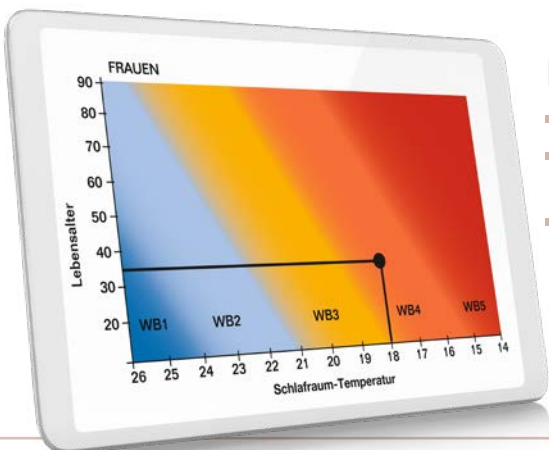

KAMELHAAR

Kamelhaar ist eine edle Naturhaarfüllung, die herkunftsbedingt an große Temperaturschwankungen gewöhnt ist, daher angenehm klimatisierend wirkt und ein besonders großes Wärmerückhaltevermögen besitzt. Dadurch entsteht ein ausgeglichenes Schlafklima, das für ein natürliches Kuschelgefühl und optimalen Wohlgefühlkomfort sorgt.

KLIMA FASER

Klimafasern sind eine leichte und besonders luftige Hightech-Füllung. Feines Faservlies aus reinen Funktionsfasern sorgt dank schnellstem Feuchtigkeitstransport und großer Wärmehaltung für ein angenehmes Schlafgefühl. Waschbar und schnelltrocknend sind sie nicht nur besonders pflegeleicht, sondern auch ideal für Allergiker geeignet. Außerdem – und darüber freut sich die Umwelt – sind sie biologisch abbaubar.

LEINEN

Leinen ist eine besonders leichte und natürlich kühlende Füllung. Die Fähigkeit, Temperaturen auszugleichen, Feuchtigkeit zu regulieren und Wärme gut zu isolieren, macht die Naturfasern so zum idealen Füllmaterial für besonders hitzeempfindliche Menschen.

FÜR JEDEN WÄRMETYP DIE RICHTIGE ZUDECKE

VANESSA GRAF

Mag es kuschelig, aber leicht.

Die richtige Zudecke:
dormabell Daunen Edition WB 4.
Passt perfekt zu ihr.

BEISPIEL:

- Weiblich, 34 Jahre
- Schlafzimmer-Temperatur 18 °C
- Wärmebedarf 4

PAUL JUNG

Schläft bei offenem Fenster.

Die richtige Zudecke:
dormabell Daunen Edition WB 3.
Passt perfekt zu ihm.