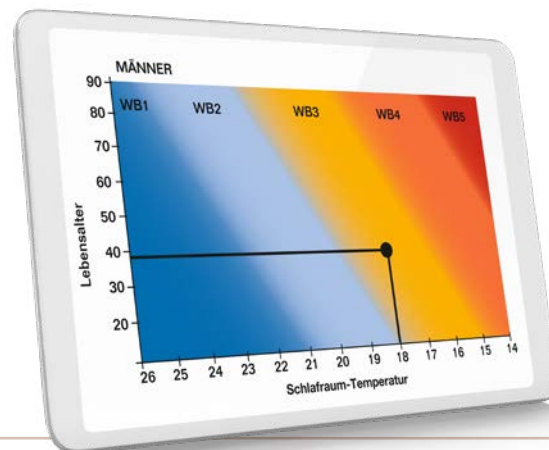

BEISPIEL:

- Männlich, 39 Jahre
- Schlafzimmer-Temperatur schwankend
- Wärmebedarf 3

ROSI KOHNLE

Friert sehr schnell.

Die richtige Zudecke:
dormabell Daunen Edition WB 5.
Passt perfekt zu ihr.