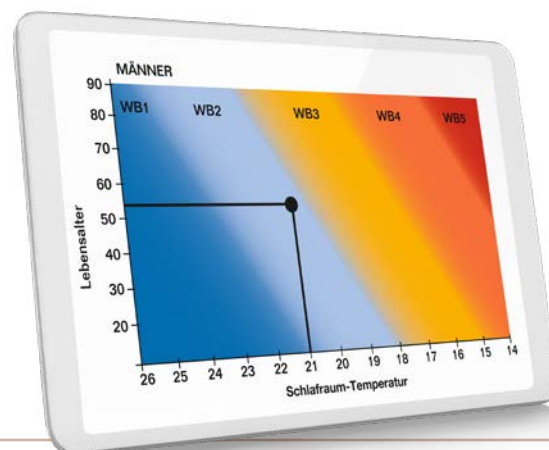

BEISPIEL:

- Männlich, 53 Jahre
- Schlafzimmer-Temperatur 21 °C
- Wärmebedarf 2