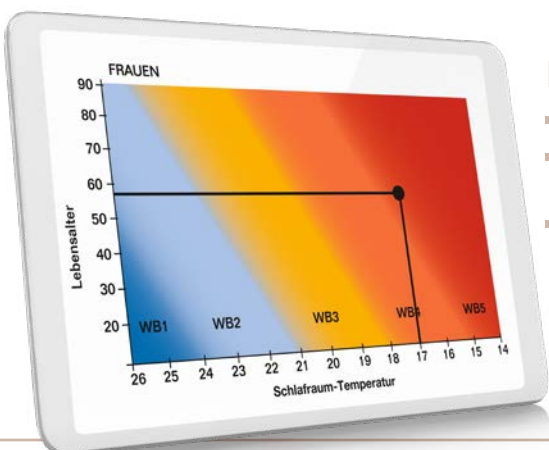

BEISPIEL:

- Weiblich, 58 Jahre
- Schlafzimmer-Temperatur 17 °C
- Wärmebedarf 5

WERNER EBEL

Neigt zum Schwitzen.

Die richtige Zudecke:
dormabell Kamelhaar Edition WB 2.
Passt perfekt zu ihm.