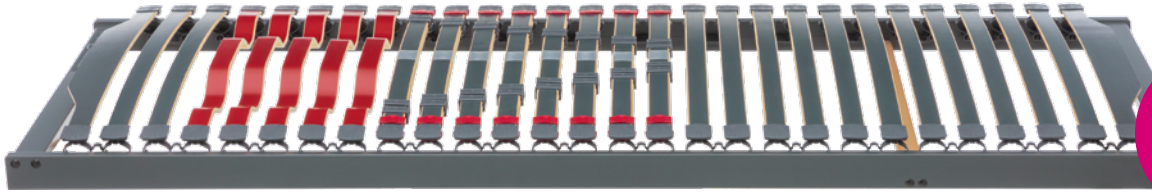

3. RAHMEN VISION N

Sympathica